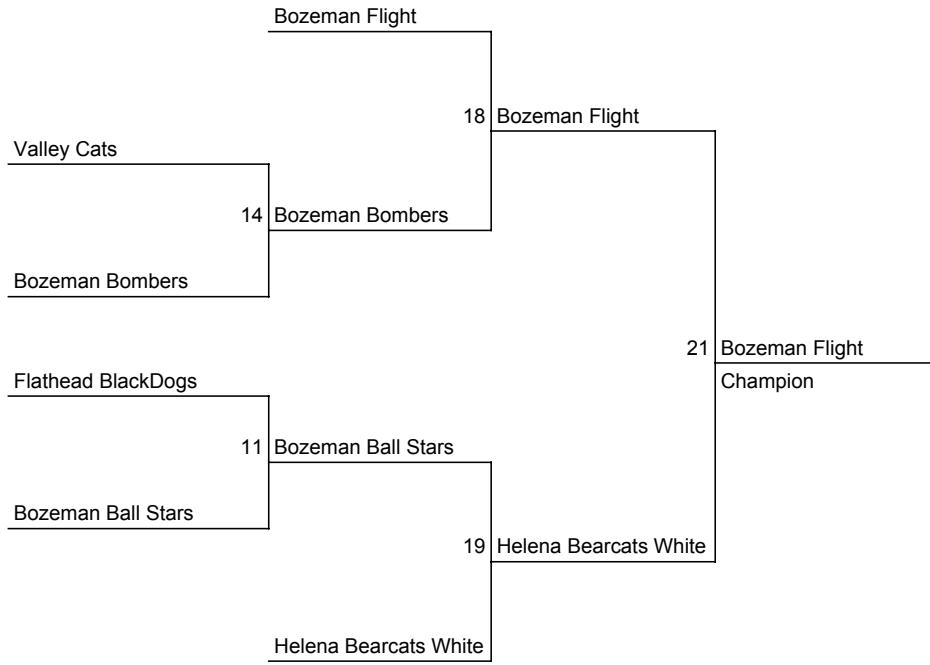

Playoff Brackets